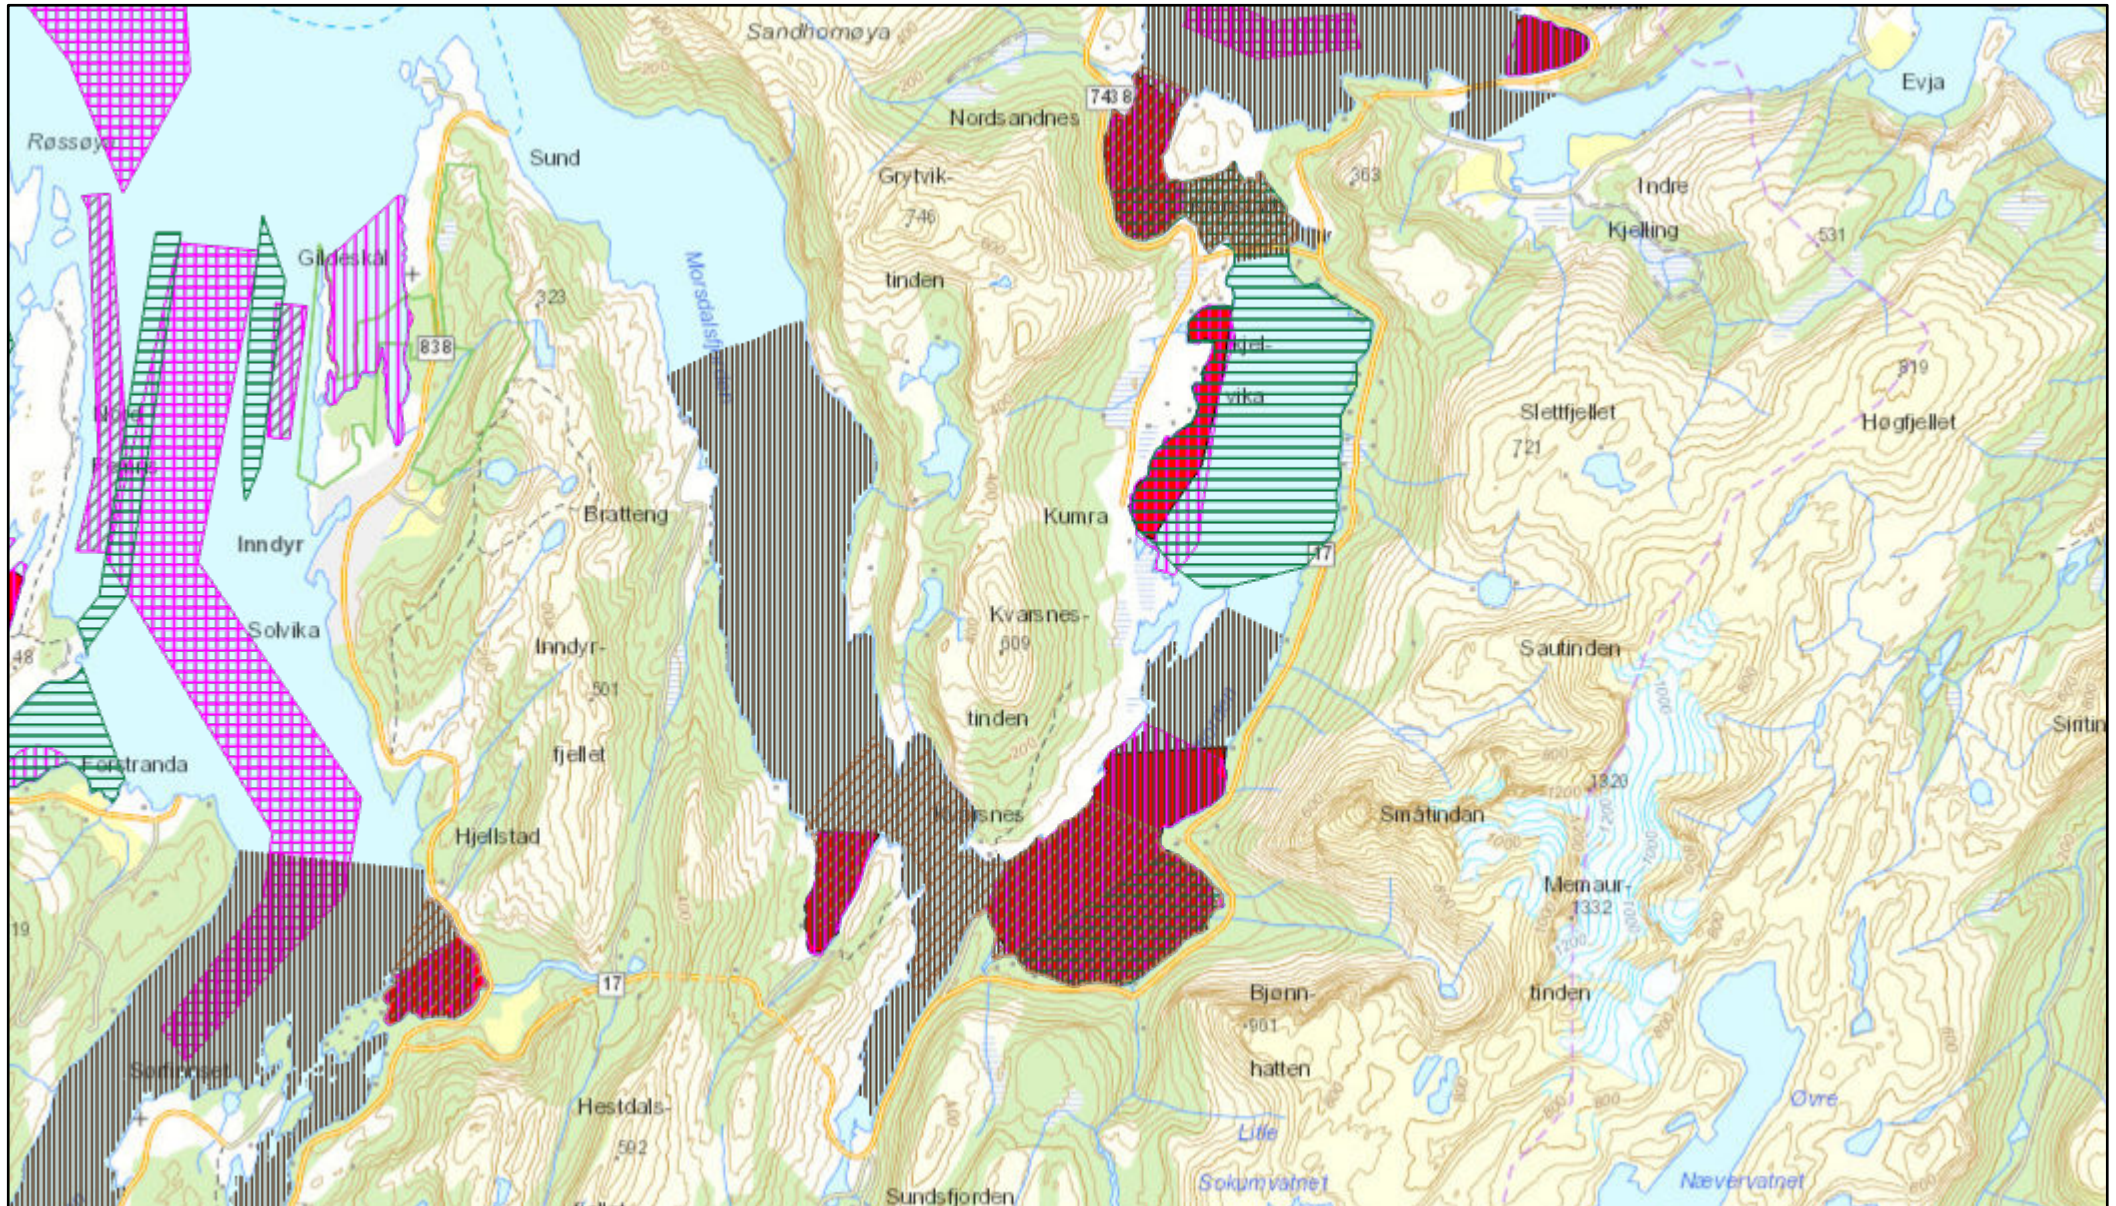

# Kart Fiskeridirektoratet

6.11.2020, 12:24:56

-  Låsettingsplasser
-  Fiskeplasser - Aktive redskap
-  Gytefelt torsk MB
-  Rekefelt - Aktive redskap
-  Oppvekst - beiteområde
-  Fiskeplasser - Passive redskap
-  Gyteområder

1:80,000

Kartverket, Geovekst, kommuner og OSM - Geodata AS, Fiskeridirektoratet