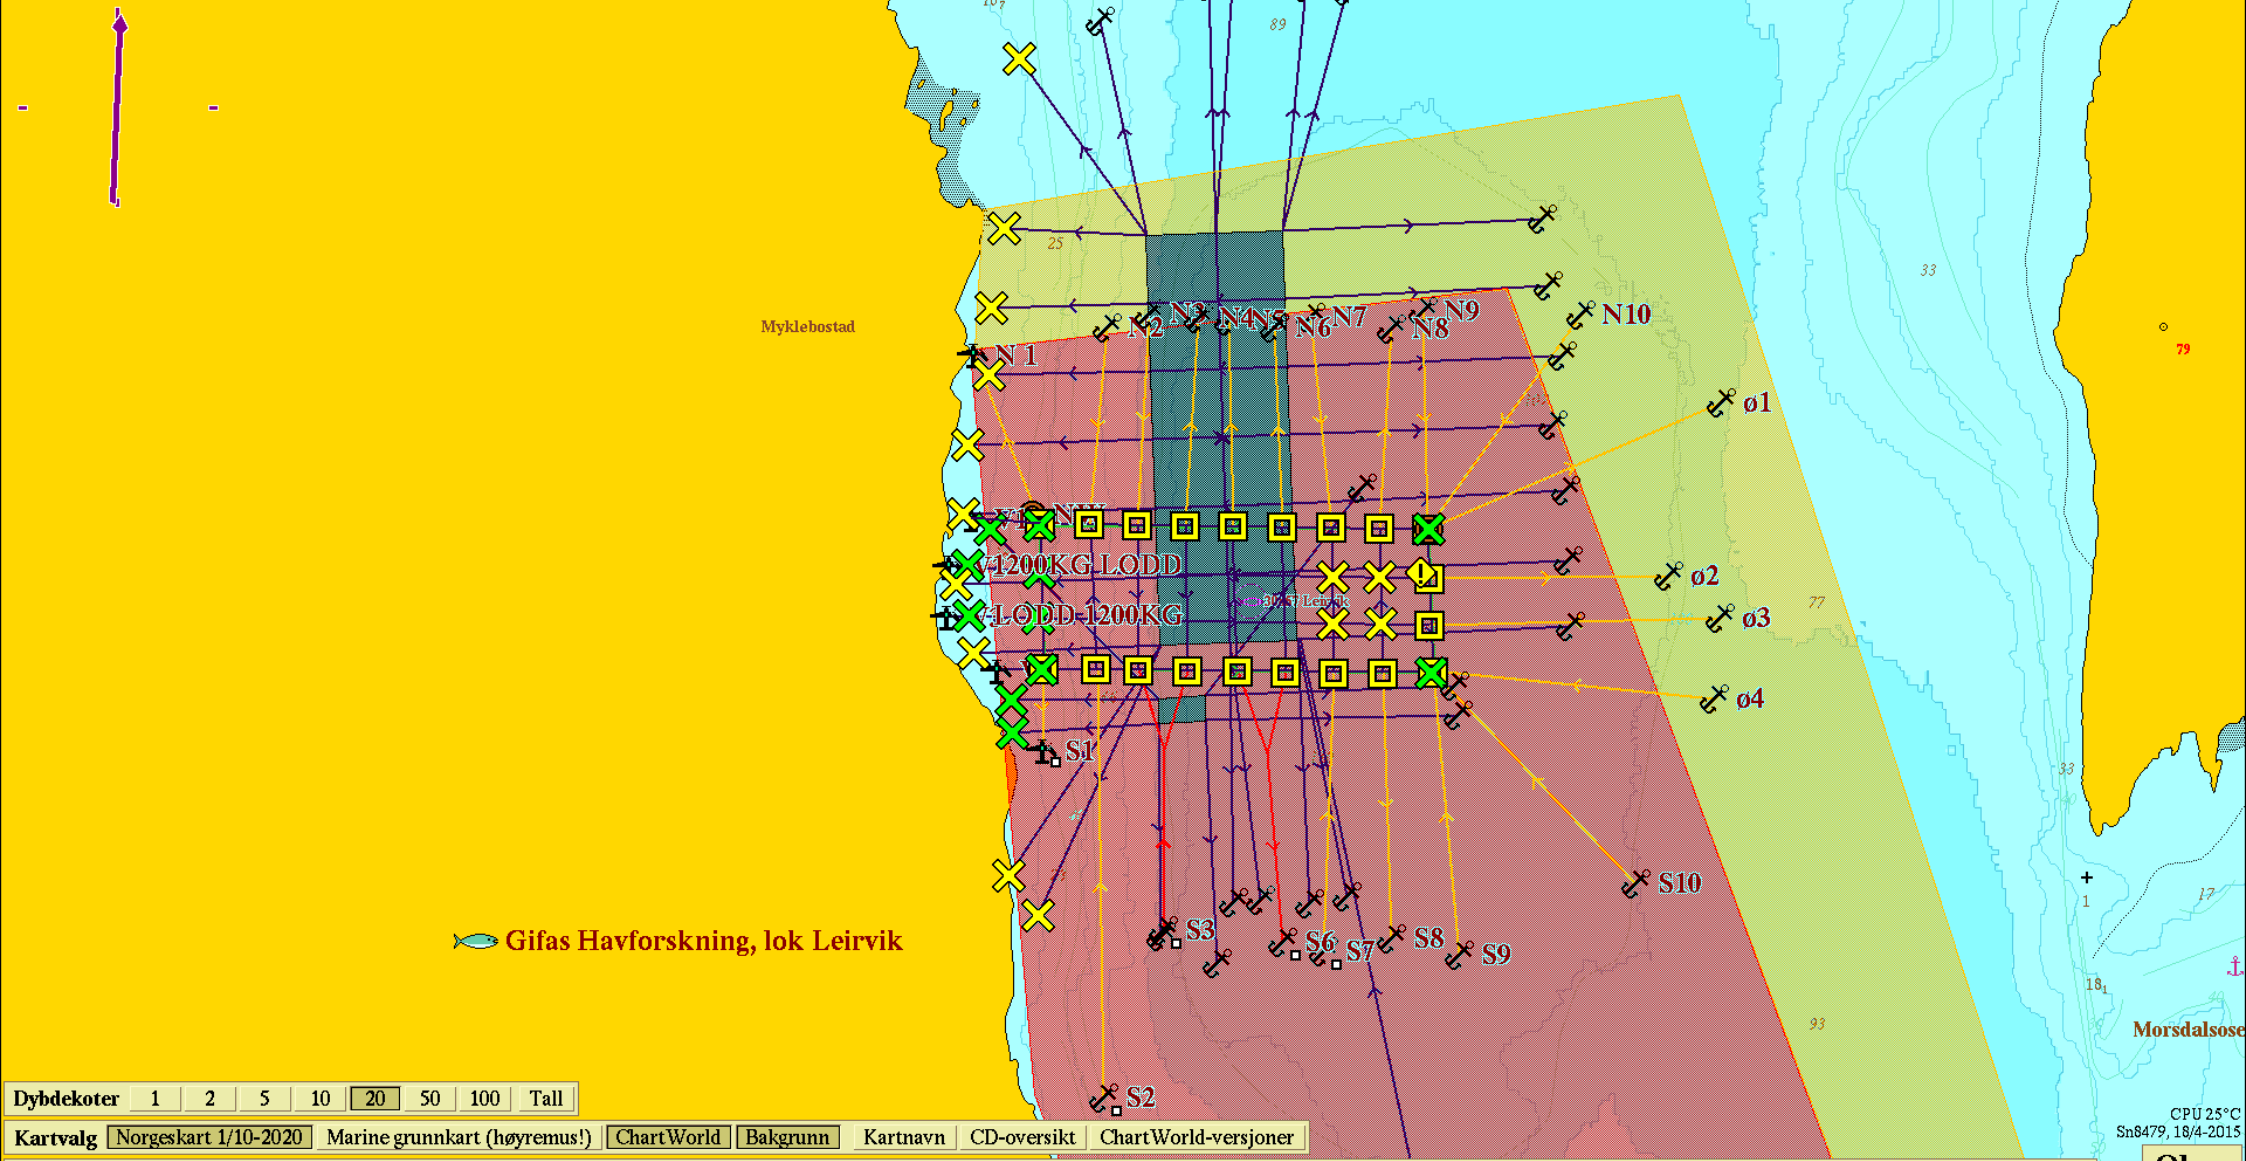

Ingen bunnkalkulering

Dybdekoter 1 2 5 10 20 50 100 Tall

Kartvalg Norgeskart 1/10-2020 Marine grunnkart (høyremus!) ChartWorld Bakgrunn Kartnavn CD-oversikt ChartWorld-versjoner

Plotterlag <<< >>> Cermaq Anlegg Cermaq Flåte Eidsfjord Anlegg Eidsfjord Flåte Gifas Gra/Kleiva Flåte Gra/Kleiva Anlegg Øyfisk Anlegg Øyfisk Flåte Periode Berner Høyre museknapp endrer navn